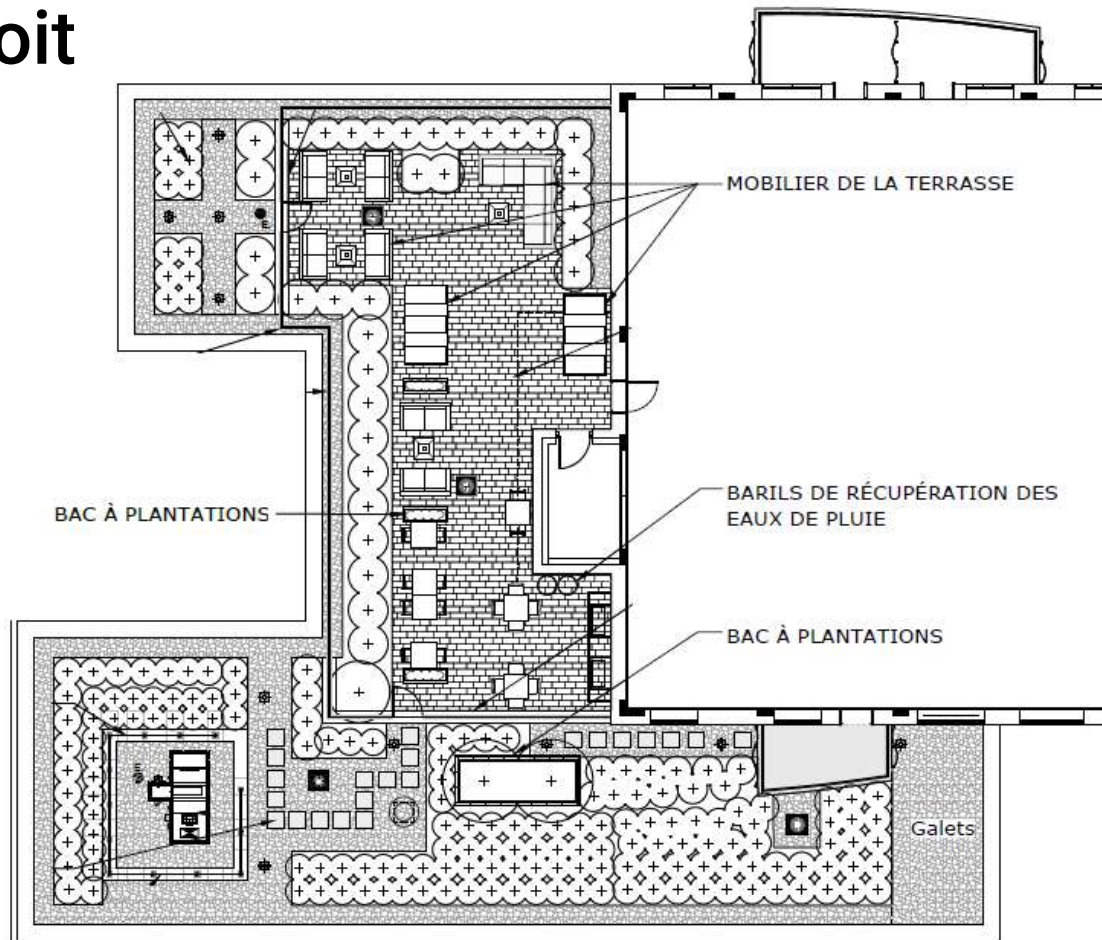

L'Albédo

RPA certifiée

Plans de l'immeuble et
des logements

Novembre 2023

Aménagement extérieur

Terrasse sur toit

Rez-de-chaussée

Niveau 2

Niveau 3

Niveaux 4 à 11

Niveau 12

— Intérêt ou questions sur ce projet?

- actionhabitation.qc.ca
- labouee.gestion@actionhabitation.qc.ca
- 418-648-1278, 6263

- 1199, 4^e Avenue, Québec
 - Du lundi au jeudi : 8 h 30-Midi et de 13 h 30-16 h 30
 - Vendredi : 8 h 30-Midi
 - Fermé les jours fériés