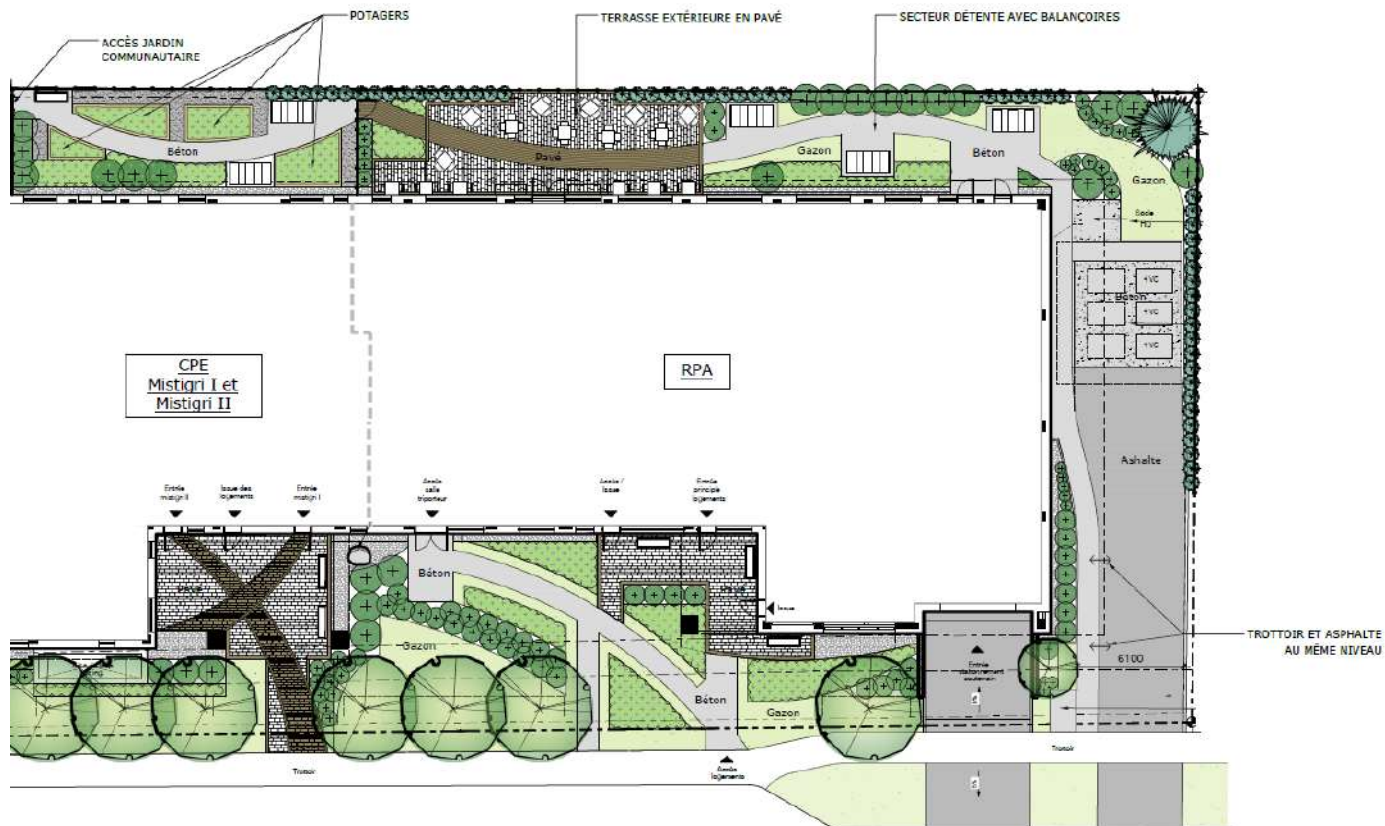

L'Albédo

RPA certifiée

Plans de l'immeuble et
des logements

Novembre 2023

Aménagement extérieur

Terrasse sur toit

Rez-de-chaussée

Niveau 2

Niveau 3

Niveaux 4 à 11

Niveau 12

— Intérêt ou questions sur ce projet?

- actionhabitation.qc.ca
- labouee.gestion@actionhabitation.qc.ca
- 418-648-1278, 6263

- 1199, 4^e Avenue, Québec
 - Du lundi au jeudi : 8 h 30-Midi et de 13 h 30-16 h 30
 - Vendredi : 8 h 30-Midi
 - Fermé les jours fériés