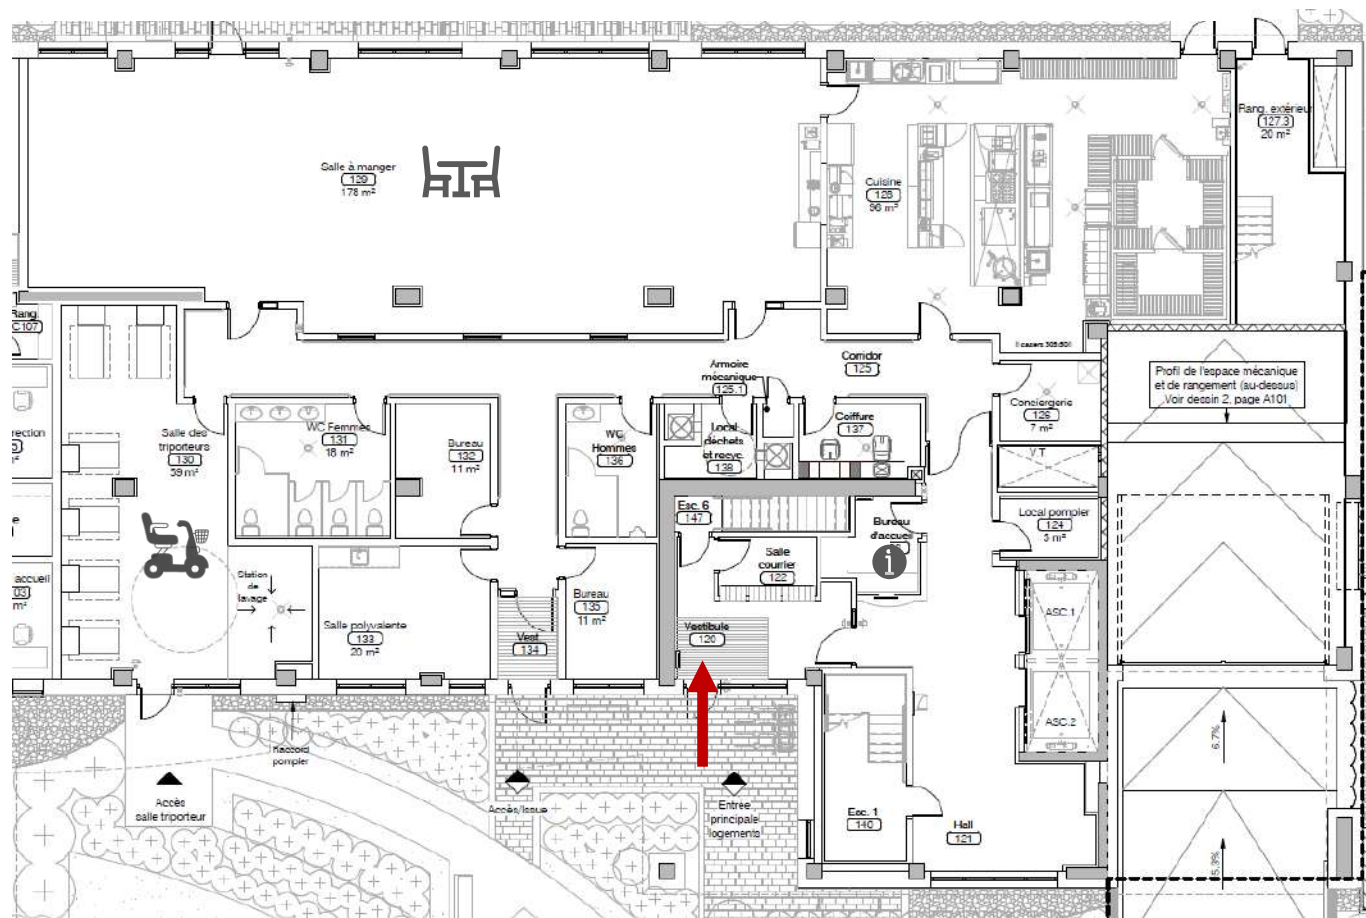

L'Albédo

RPA certifiée

Plans de l'immeuble et
des logements

Novembre 2023

Aménagement extérieur

Terrasse sur toit

Rez-de-chaussée

Niveau 2

Niveau 3

Niveaux 4 à 11

Niveau 12

— Intérêt ou questions sur ce projet?

- actionhabitation.qc.ca
- labouee.gestion@actionhabitation.qc.ca
- 418-648-1278, 6263

- 1199, 4^e Avenue, Québec
 - Du lundi au jeudi : 8 h 30-Midi et de 13 h 30-16 h 30
 - Vendredi : 8 h 30-Midi
 - Fermé les jours fériés